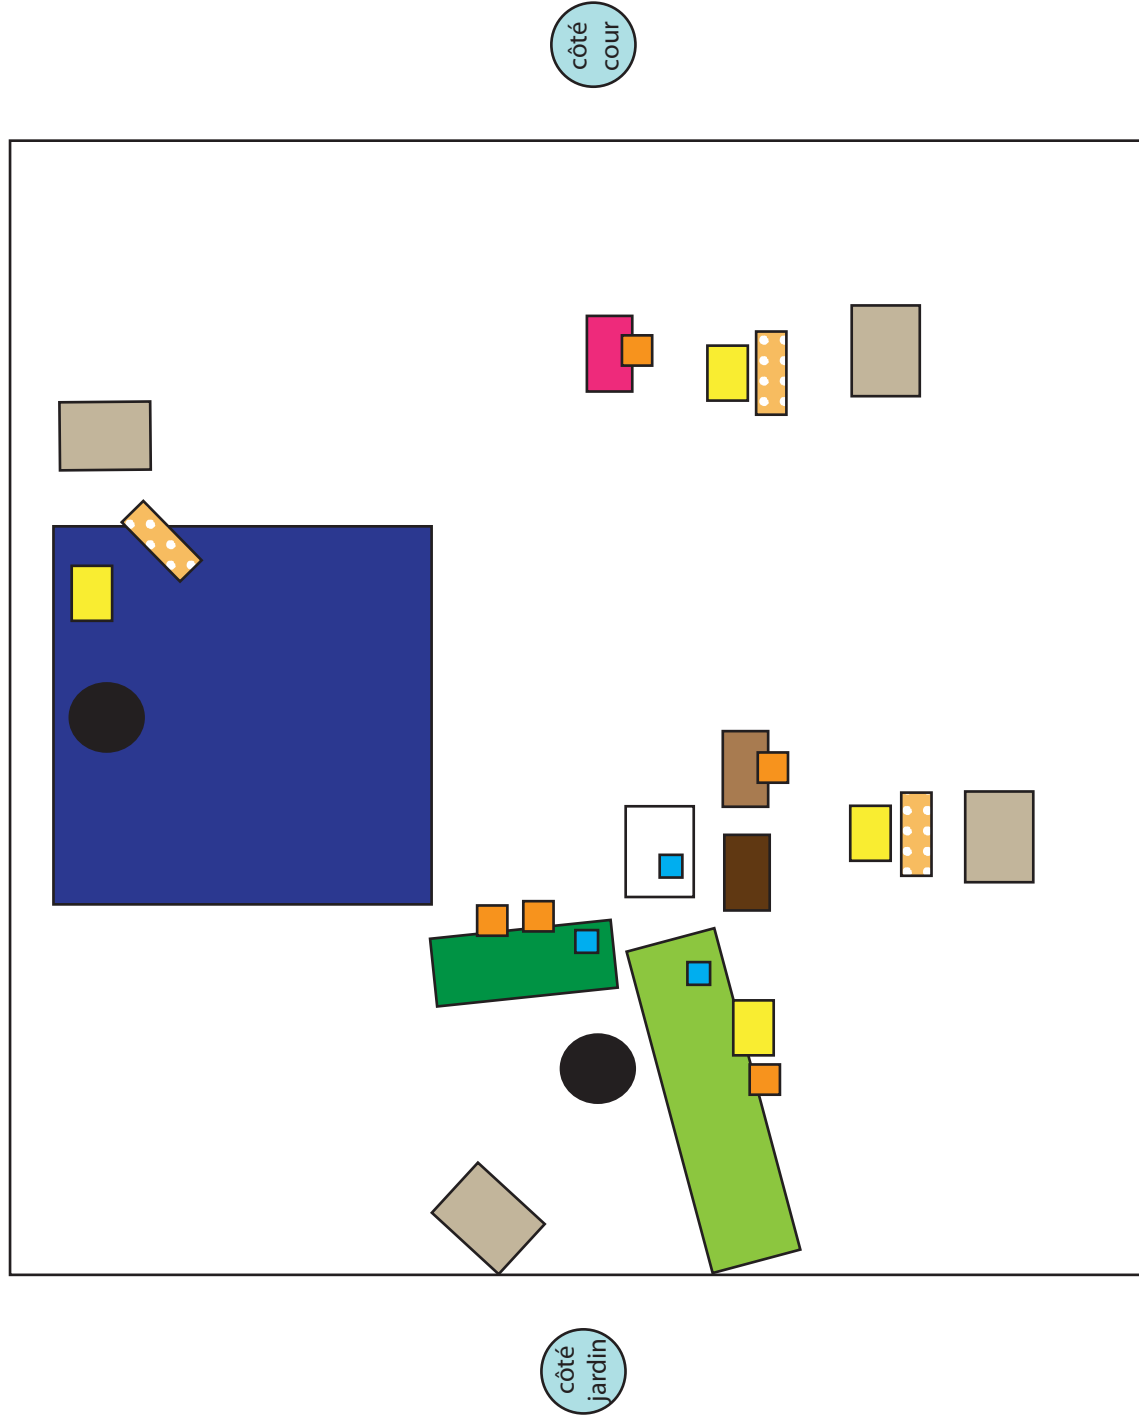

Plan de Scène Jean Barth n'Co

Légende

- batterie
- piano
- synthé
- guitare folk
- guitare électrique
- basse
- micro + pied
- DI
- prise électrique
- retour
- ampli guitare
- siège
- pupitre

Dimensions de la scène : 3,5m X 3,5m minimum